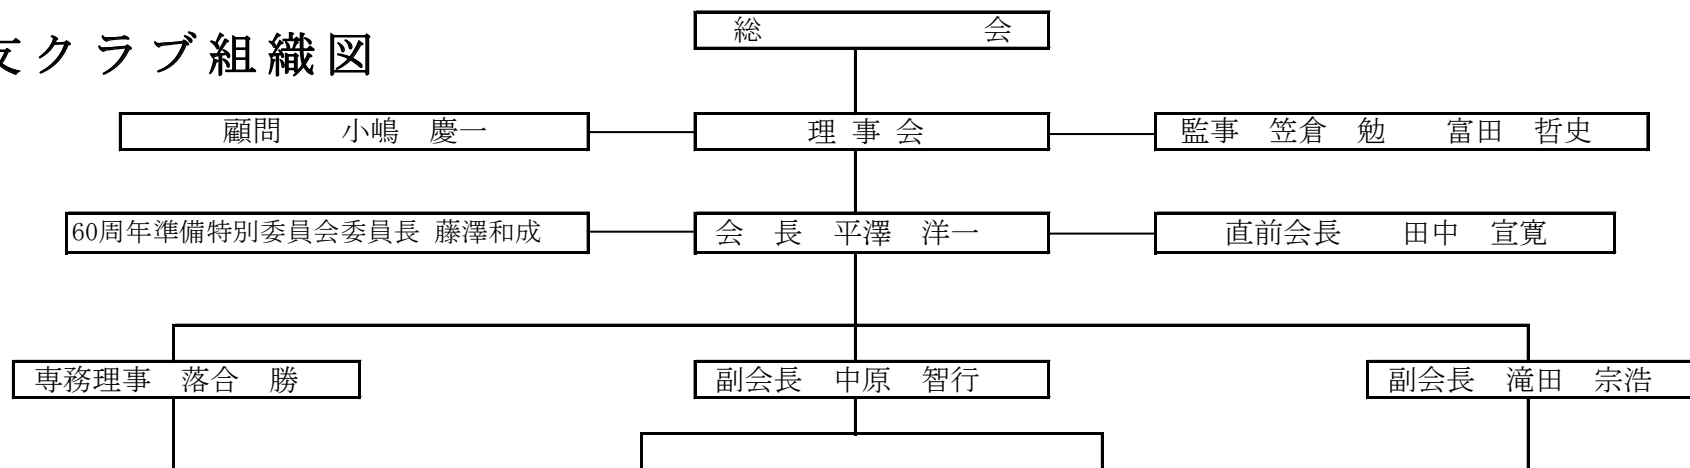

同友クラブ組織図

- ◎ 藤澤 和成
- 杉山 弘志
- △ 佐藤 浩康
- 上野 一彦
- 小嶋 勝五郎
- 木城 守
- 小林 孝浩
- 高田 稔士
- 田所 嘉徳
- 永盛 正人
- 早瀬 勝
- 平澤 清
- 渡部 和巳
- 常陽 銀行

- ◎ 大吉 誠
- 海老澤 理人
- 須藤 洋司
- △ 福田 博幸
- 岩見 広之
- 斉藤 宏
- 志賀野 明範
- 白砂 竹彦
- 杉山 武裕
- 杉山 雄一
- 諏訪 光一
- 時野谷 元
- 富山 一郎
- 中西 悦夫
- 皆川 光吉
- 東日本銀行