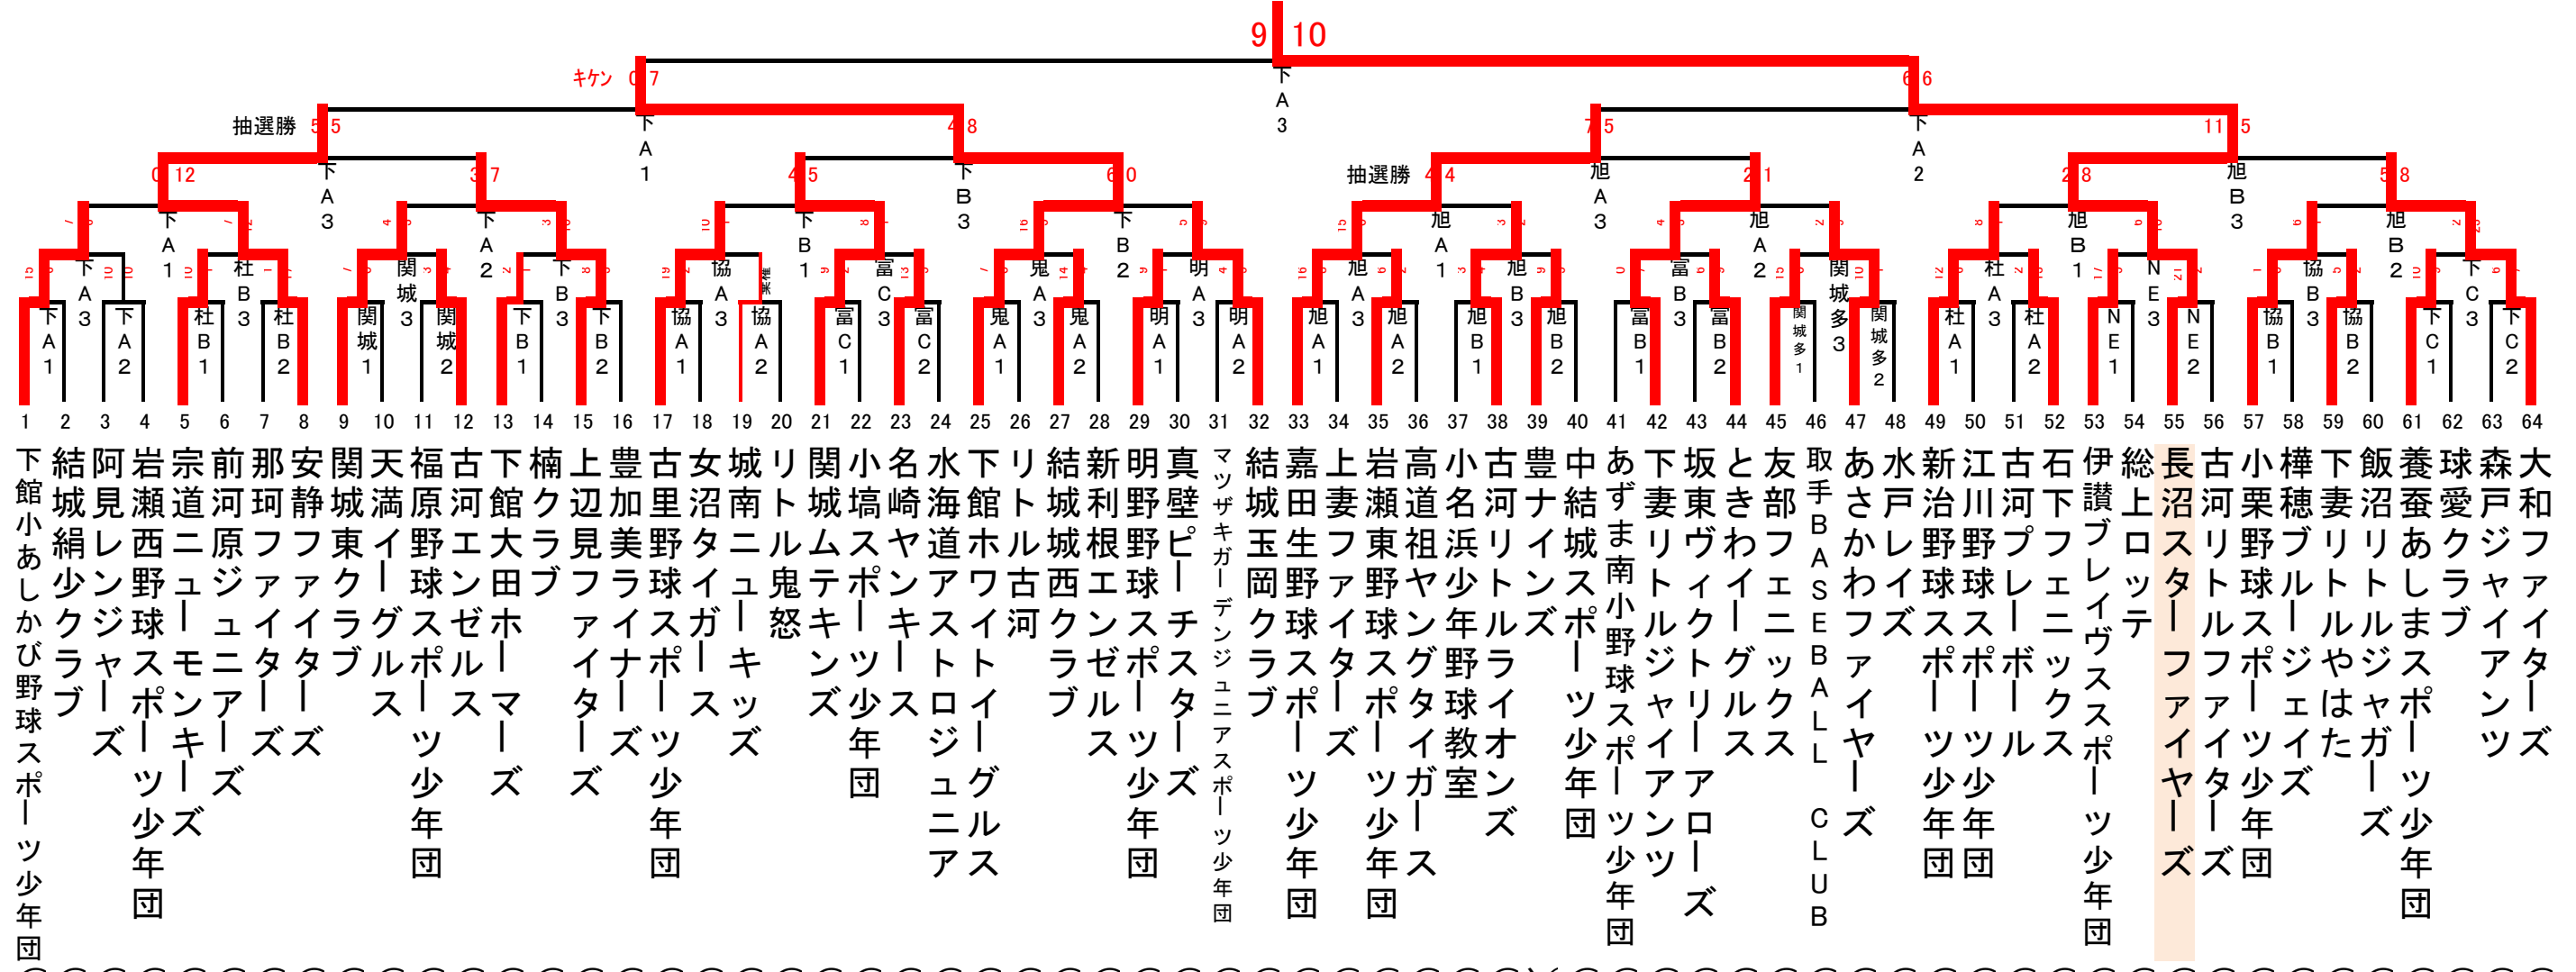

第34回関東選抜しもだて学童野球大会 優勝

筑西 結城 阿見 桜川 下妻 常総 那珂 八千代 筑西 常総 笠間 古河 筑西 結城 古河 下妻 筑西 古河 結城 稲敷 筑西 桜川 福島 結城 筑西 下妻 下妻 下妻 福島 古河 八千代 八千代 群馬 下妻 坂東 水戸 笠間 取手 福島 水戸 筑西 結城 古河 常総 筑西 下妻 栃木 古河 筑西 桜川 下妻 常総 筑西 古河 桜川