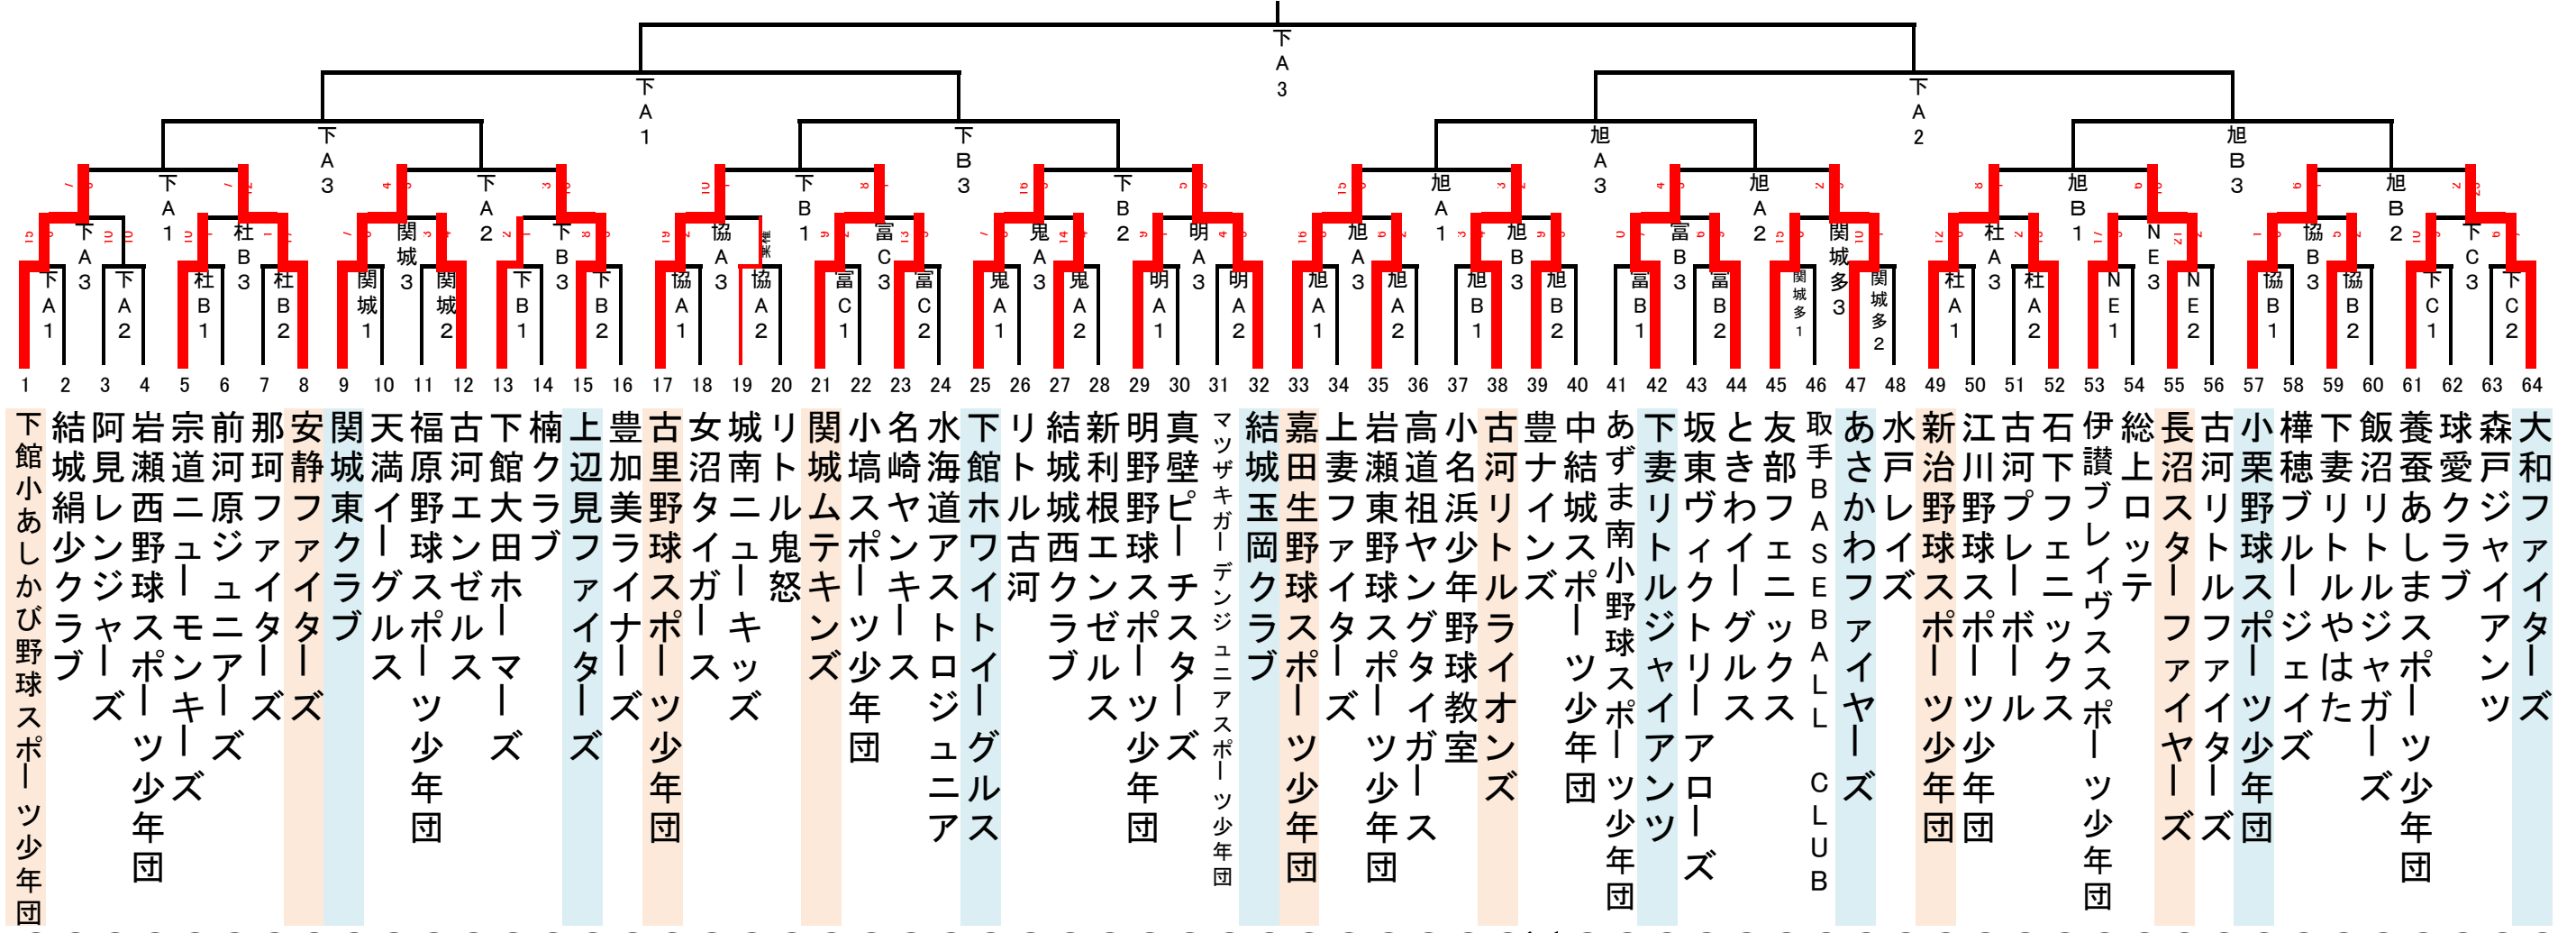

第34回関東選抜しもだて学童野球大会 優勝

筑西 結城 阿見 桜川 下妻 常総 那珂 八千代 筑西 常総 笠間 古河 筑西 結城 古河 下妻 筑西 古河 結城 稲敷 筑西 桜川 福島 結城 筑西 下妻 桜川 下妻 福島 古河 八千代 群馬 下妻 坂東 水戸 笠間 取手 福島 水戸 筑西 結城 古河 常総 筑西 下妻 栃木 古河 筑西 桜川 下妻 常総 筑西 古河 桜川