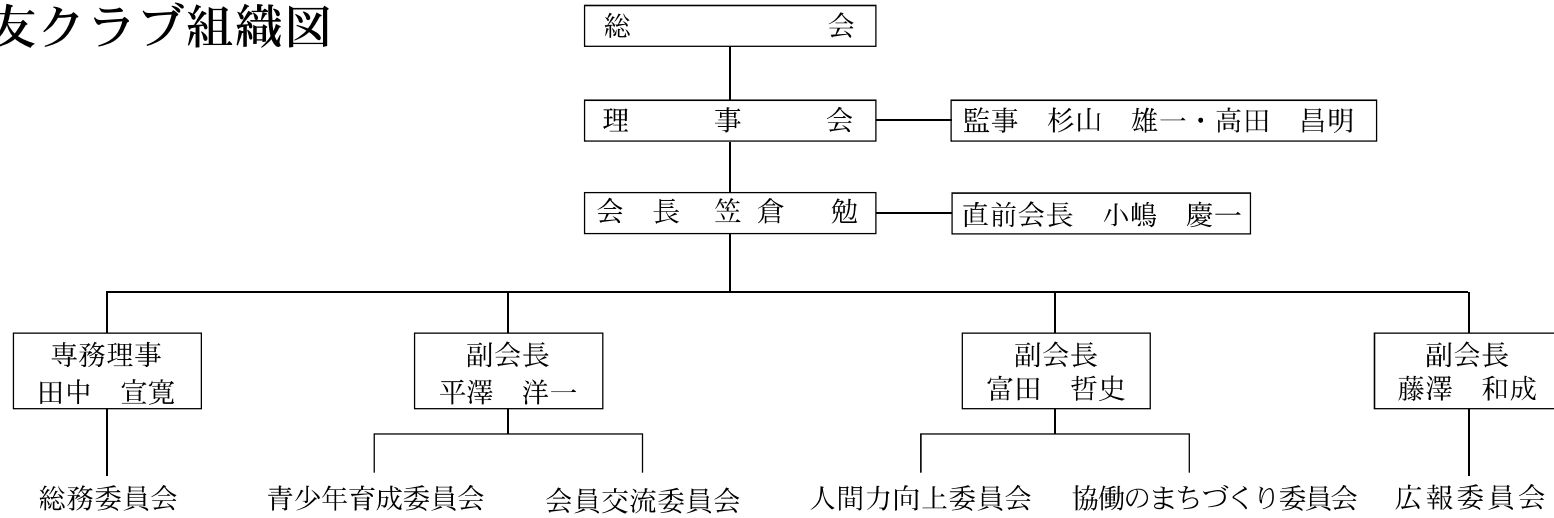

# 同友クラブ組織図

- ◎ 杉山 弘志
- 落合 勝
- △ 国府田直樹
- 木城 守
- 佐藤 典哉
- 鈴木 成基
- 鈴木 千弘
- 田所 嘉徳
- 永盛 正人
- 七井 秀則
- 皆川 光吉
- 渡邊 正己
- 渡部 和巳

- ◎ 須藤 洋司
- 時野谷 元
- 濱吉 学
- △ 杉山 充正
- 安達 一博
- 飯泉 洋一
- 小嶋勝五郎
- 志賀野明範
- 諏訪 光一
- 富田 良一
- 中西 悦夫
- 野口 均
- 福田 博幸
- 常陽銀行