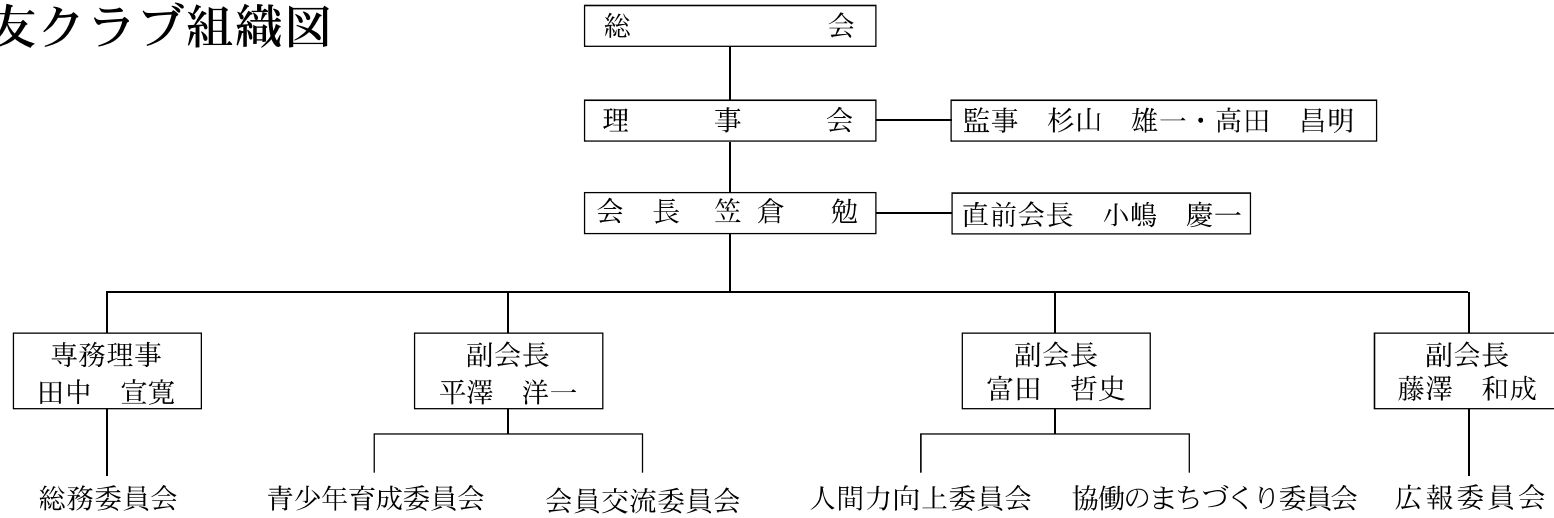

平成29年度

同友クラブ組織図

- ◎ 杉山 弘志
- 落合 勝
- △ 国府田直樹
- 木城 守
- 佐藤 典哉
- 鈴木 成基
- 鈴木 千弘
- 田所 嘉徳
- 永盛 正人
- 七井 秀則
- 皆川 光吉
- 渡邊 正己
- 渡部 和巳

- ◎ 須藤 洋司
- 時野谷 元
- 濱吉 学
- △ 杉山 充正
- 安達 一博
- 飯泉 洋一
- 小嶋勝五郎
- 志賀野明範
- 諏訪 光一
- 富田 良一
- 中西 悦夫
- 野口 均
- 福田 博幸
- 常陽銀行