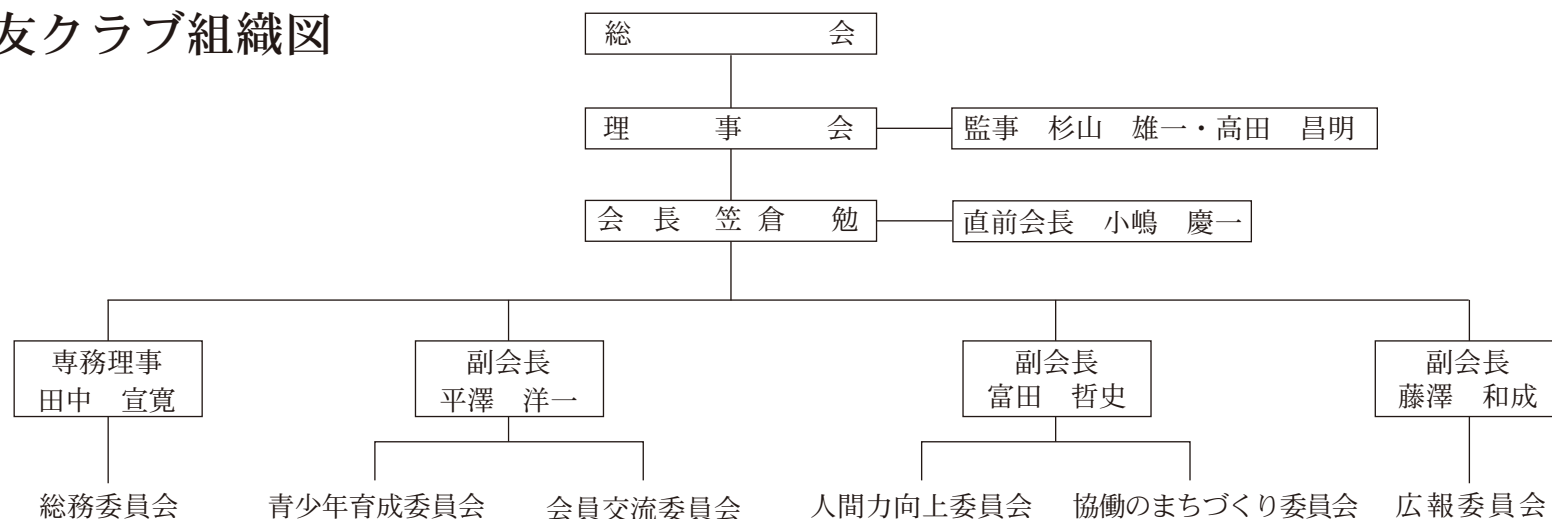

同友クラブ組織図

- ◎ 杉山 弘志
- 落合 勝
- △ 国府田直樹
- 木城 守
- 佐藤 典哉
- 鈴木 成基
- 鈴木 千弘
- 田所 嘉徳
- 永盛 正人
- 七井 秀則
- 皆川 光吉
- 渡邊 正己
- 渡部 和巳

- ◎ 須藤 洋司
- 時野谷 元
- 濱吉 学
- △ 杉山 充正
- 安達 一博
- 飯泉 洋一
- 小嶋勝五郎
- 志賀野明範
- 諏訪 光一
- 富田 良一
- 中西 悦夫
- 野口 均
- 福田 博幸
- 常陽銀行