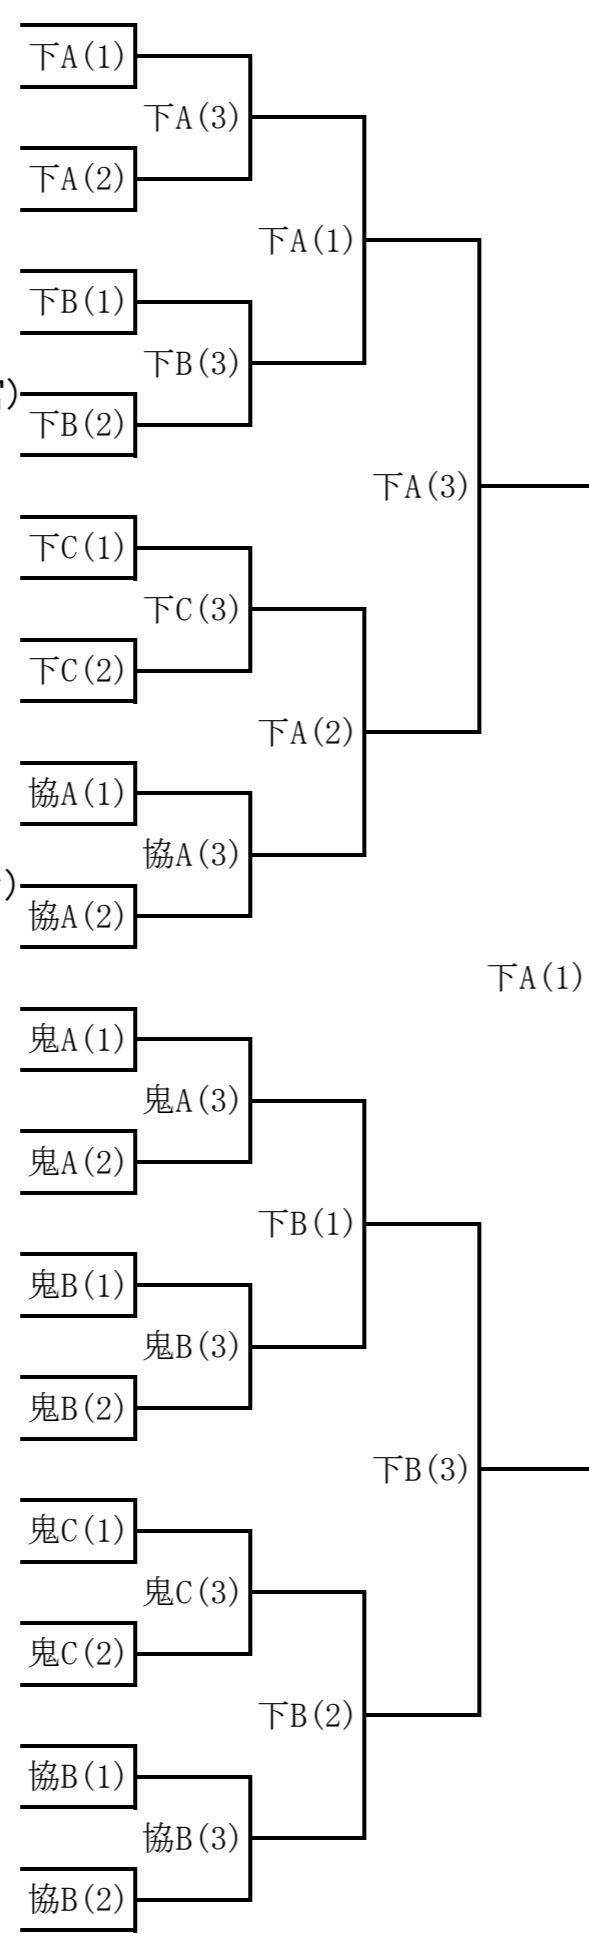

平成22年 第25回 関東選抜しもだて学童野球大会 組み合わせ

- 下館小あしかび (筑西)
- 樺穂ブルージェイズ (桜川)
- 古河プレーボール (古河)
- 三和スターズ (古河)
- 下館大田ホームーズ (筑西)
- 豊五シャークス (東・品川)
- 明保学童 (栃・宇都宮)
- 下妻リトルジャイアンツ (下妻)
- 伊讚ブレイヴス (筑西)
- 長岡ゴールドデンキッズ (水戸)
- 宗道ニューモンキーズ (下妻)
- 天神町学童野球部 (栃・小山)
- 小栗野球スポーツ少年団 (筑西)
- 結城絹少クラブ (結城)
- 小名浜少年野球教室 (福・いわき)
- 岩井グリーンファイターズ (坂東)
- 下館ホワイトイーグルス (筑西)
- 新島アニマルズ (千・香取)
- 友部フェニックス野球スポーツ少年団 (笠間)
- 天満イーグルス (常総)
- 松原シルバーイーグルス (筑西)
- 岡田クラブ (常総)
- 真壁ピーチスターズ (桜川)
- 宗道サンライズ (下妻)
- ラッキースターズ (筑西)
- 内原野球少年団 (水戸)
- 仁連エンゼルス (古河)
- 楠クラブ (結城)
- 古里野球スポーツ少年団 (筑西)
- 福原野球スポーツ少年団 (笠間)
- 前河原ジュニアーズ (常総)
- 大和ファイターズ (桜川)

- ・初日 8月28日 (土)
- ・2日目 8月29日 (日)
- ・最終日 9月4日 (土)
- ・予備日 9月11日 (土)

- 球場
  - 1. 下:下館運動場
  - 2. 鬼:下館鬼怒緑地公園
  - 3. 旭:下館旭ヶ丘球場
  - 4. 富:関城富士ノ宮球場
  - 5. 協:協和球場
  - 6. 杜:協和の杜球場
- 試合時間
  - (1日目) 第1試合 10:00～
  - 第2試合 11:30～
  - 第3試合 13:00～
  - (2日目) 第1試合 9:00～
  - 第2試合 10:30～
  - 第3試合 12:00～
  - (3日目) 準決勝 9:00～
  - 準決勝 9:00～
  - 決勝 10:30～
- 塁審 (各チーム2名)
  - ・第1試合: 2試合目の両チーム
  - ・第2試合: 1試合目の両チーム
  - ・第3試合: 1、2試合目の敗戦チーム
- ベンチ
  - ・番号の若番チームが1塁側